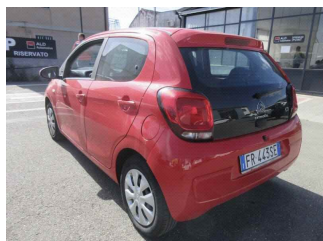

SCHEDA VEICOLO

Dettagli veicolo

VIN	VF7PSCFBDJR675230	TARGA	FR443SE	PERCORRENZA KM	44145	DATA IMMAT.	18/06/2018
MODELLO	CITROËN C1 1.0 VTi72 Feel Micro car 5-door (Euro 6.2)					DATA PERIZIA	06/05/2020

elenco diagnosi e verifiche effettuate