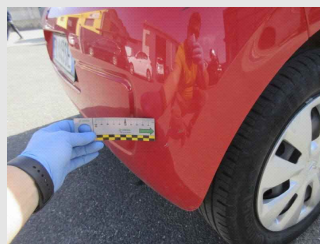

ALD Automotive

Componente: Paraurti post.

Posizione:

3