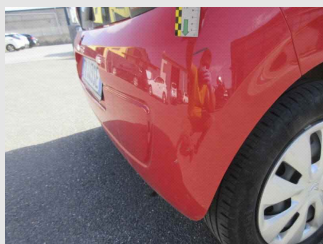

Componente: Calotta retrovisore est.(PRM)

Posizione: Sinistra

2

ALD Automotive

Componente: Paraurti post.

Posizione:

3

Componente: Porta post.