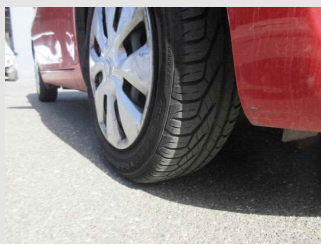

Componente: Calotta retrovisore est.(PRM)

Posizione: Sinistra

2

ALD Automotive

Componente: Paraurti post.

Posizione:

3

Componente: Porta post.